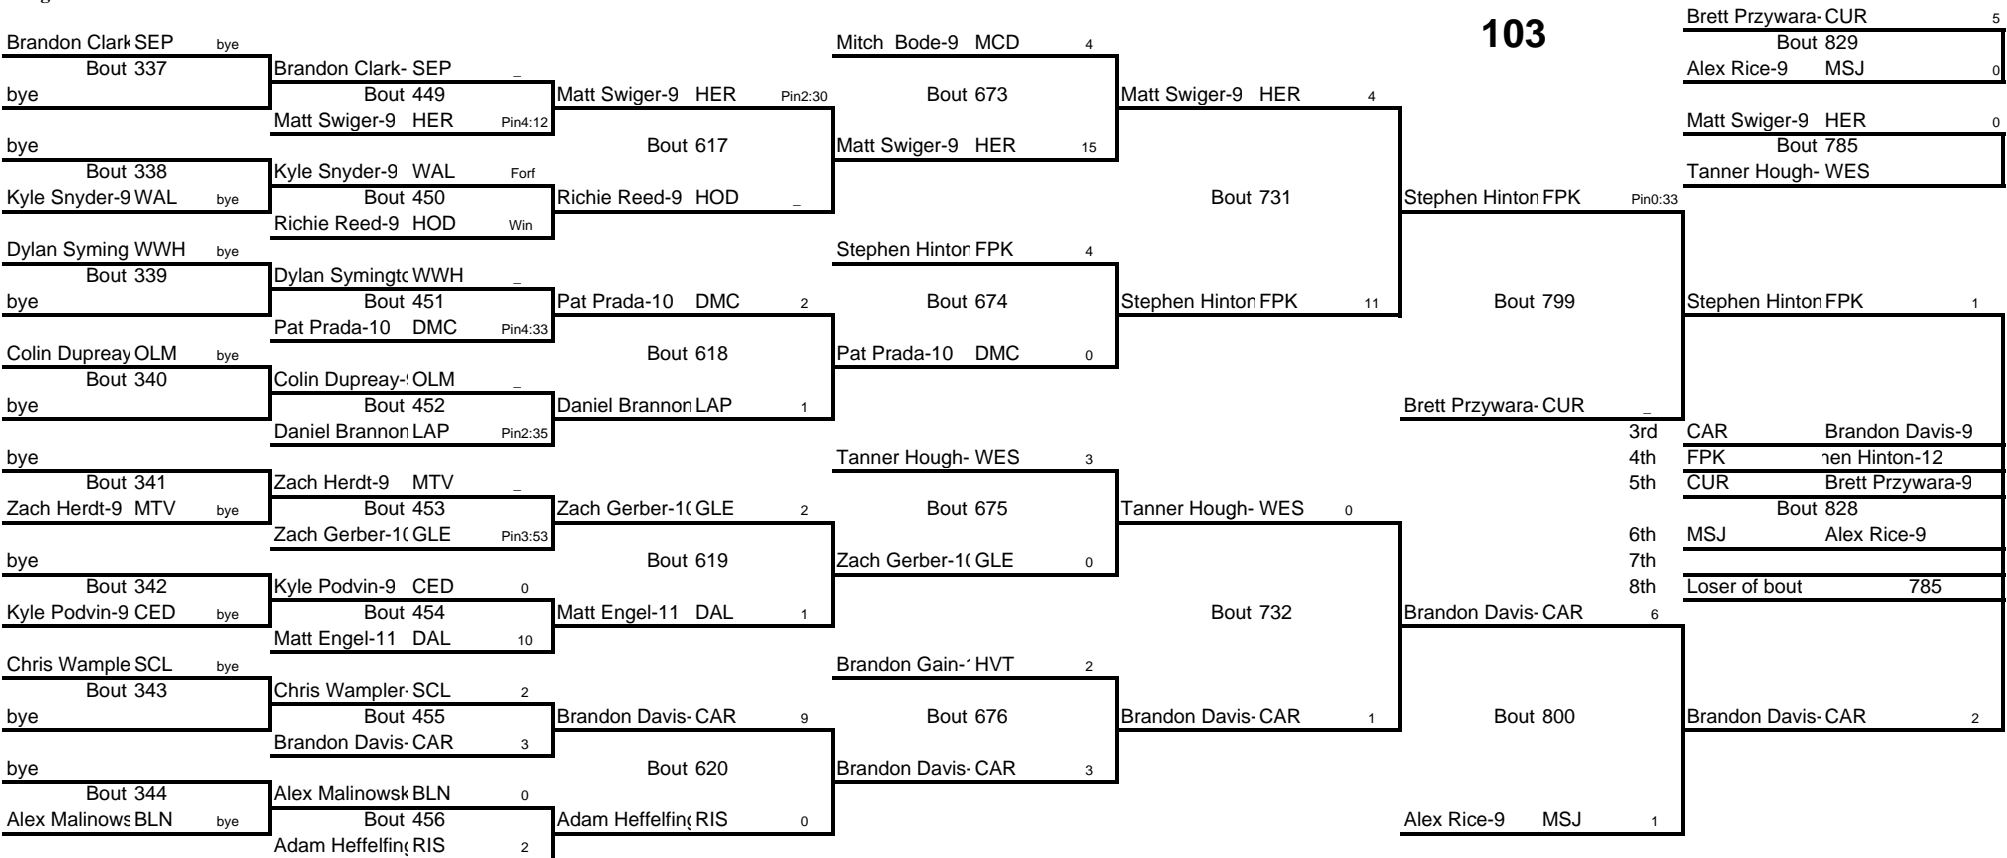

Weight Class 103 lbs