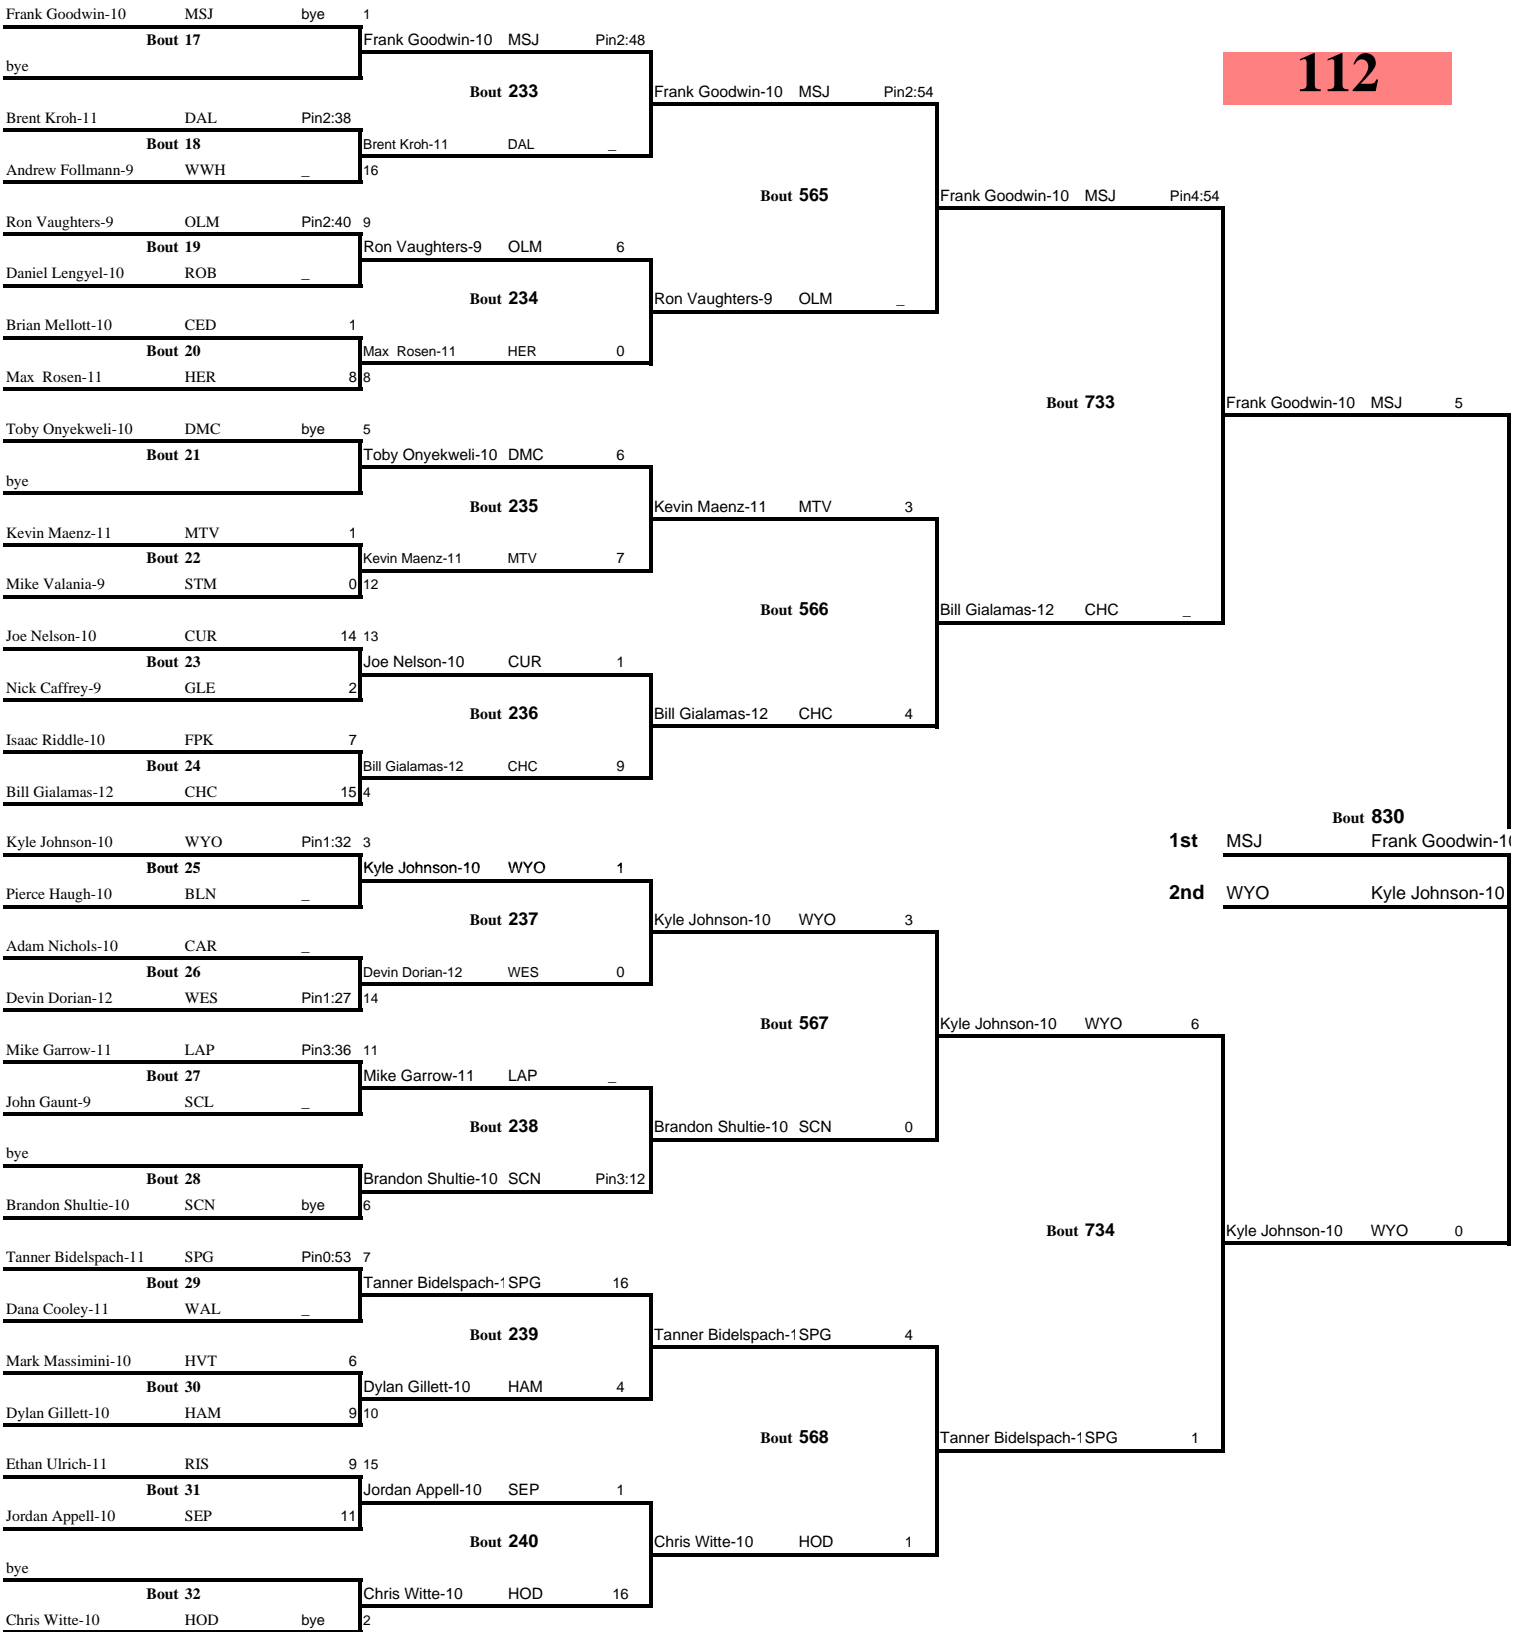

Weight Class 112 lbs

112